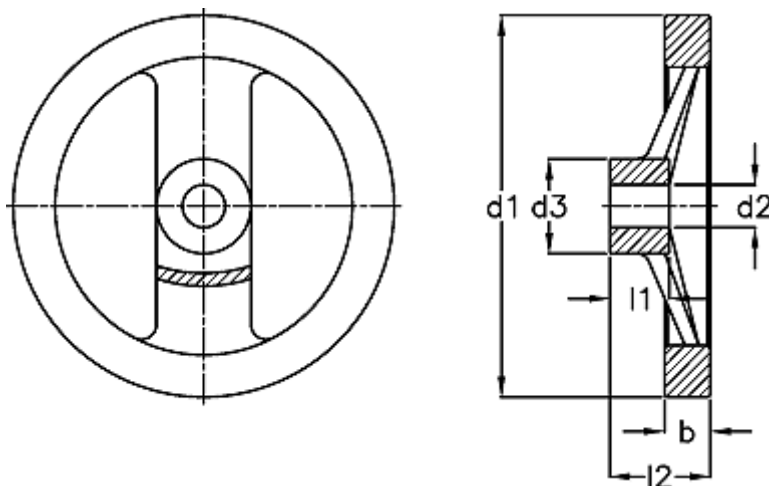

Varenummer: 20374332
Beskrivelse: E+G Håndhjul
GN 324-200-K18-A

Mål

b	= 20.5
d1	= 200
d2 H7	= 18
d3	= 42
l1	= 24
l2	= 45